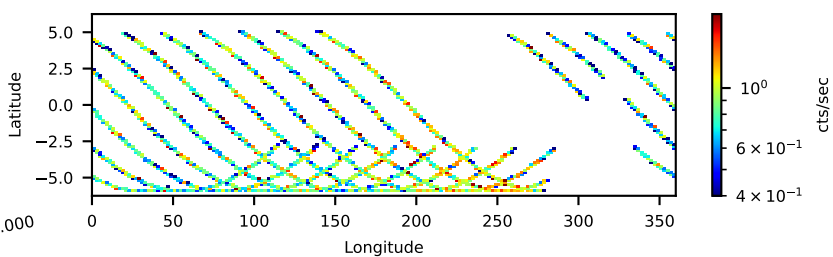

60-s bins

30460015002: 3 to 120 keV

Time  
60-s bins

30460015002: 3 to 10 keV

Time  
60-s bins

30460015002: 30 to 120 keV