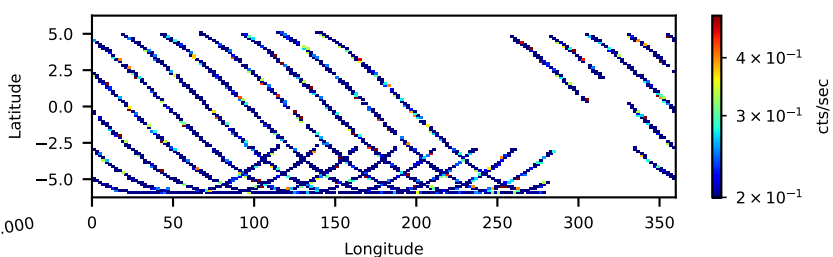

60-s bins

30460015002: 3 to 120 keV

Time  
60-s bins

30460015002: 3 to 10 keV

Time  
60-s bins

30460015002: 30 to 120 keV