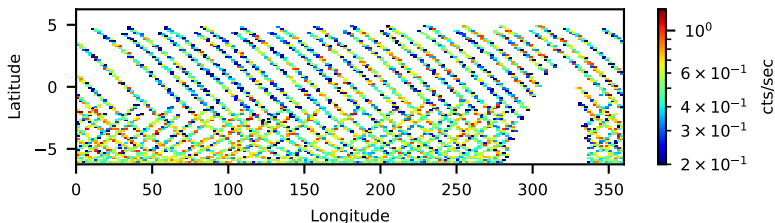

60-s bins

30361003002: 3 to 120 keV

Time

60-s bins

30361003002: 3 to 10 keV

Time

60-s bins

30361003002: 30 to 120 keV