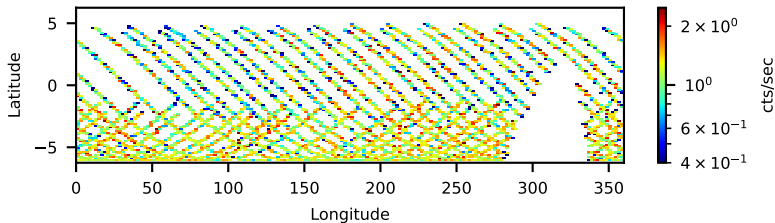

60-s bins

30361003002: 3 to 120 keV

Time

60-s bins

30361003002: 3 to 10 keV

Time

60-s bins

30361003002: 30 to 120 keV