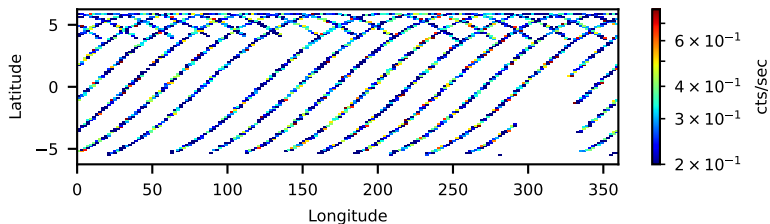

60-s bins

Time

30360002002: 3 to 120 keV

30360002002: 3 to 10 keV

30360002002: 30 to 120 keV

Time

60-s bins

Time

60-s bins