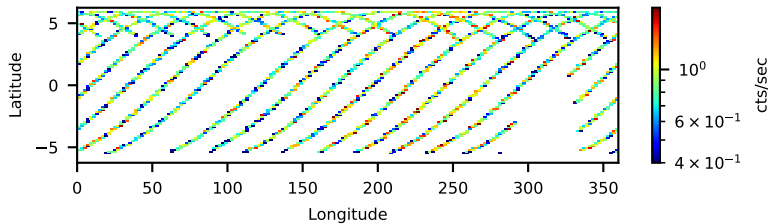

60-s bins

Time

30360002002: 3 to 120 keV

30360002002: 3 to 10 keV

30360002002: 30 to 120 keV

Time

60-s bins

Time

60-s bins