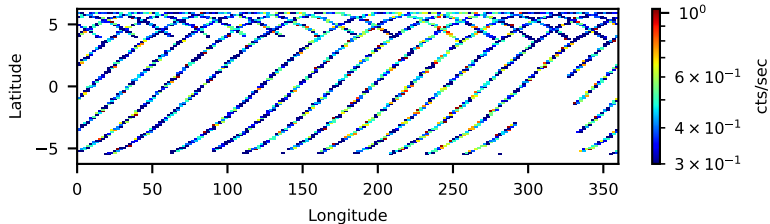

60-s bins

Time

30360002002: 3 to 120 keV

30360002002: 3 to 10 keV

30360002002: 30 to 120 keV

Time

60-s bins

Time