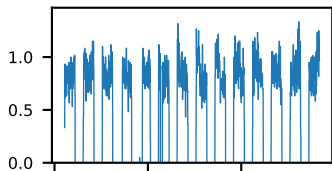

60-s bins

Time

30360002002: 3 to 120 keV

30360002002: 3 to 10 keV

30360002002: 30 to 120 keV

Time

60-s bins

Time