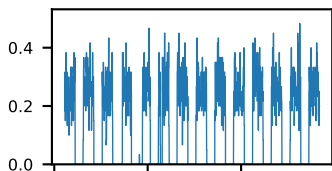

60-s bins

Time

30360002002: 3 to 120 keV

30360002002: 3 to 10 keV

30360002002: 30 to 120 keV

Time

60-s bins

Time