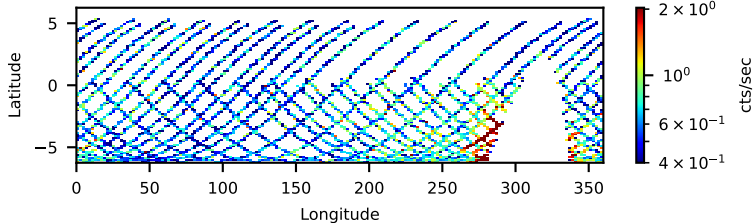

60-s bins

Time

30302016004: 3 to 120 keV

Latitude

Longitude

cts/sec

60-s bins

Time

30302016004: 3 to 10 keV

Latitude

Longitude

cts/sec

60-s bins

Time

30302016004: 30 to 120 keV

Latitude

Longitude

cts/sec