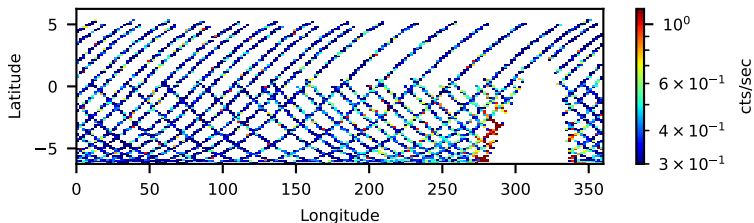

60-s bins

Time

30302016004: 3 to 120 keV

Latitude

Longitude

cts/sec

60-s bins

Time

30302016004: 3 to 10 keV

Latitude

Longitude

cts/sec

60-s bins

Time

30302016004: 30 to 120 keV

Latitude

Longitude

cts/sec