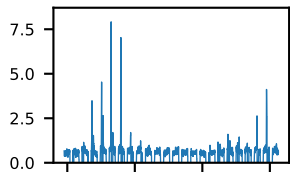

60-s bins

Time

30302016004: 3 to 120 keV

Latitude

Longitude

cts/sec

60-s bins

Time

30302016004: 3 to 10 keV

Latitude

Longitude

cts/sec

60-s bins

Time

30302016004: 30 to 120 keV

Latitude