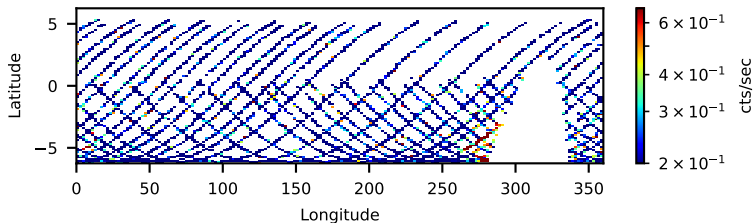

60-s bins

Time

30302016004: 3 to 120 keV

Latitude

Longitude

cts/sec

60-s bins

Time

30302016004: 3 to 10 keV

Latitude

Longitude

cts/sec

60-s bins

Time

30302016004: 30 to 120 keV

Latitude

Longitude

cts/sec