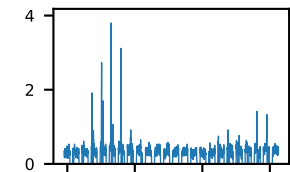

30302016004: 3 to 10 keV

Latitude

Longitude

cts/sec

60-s bins

Time

30302016004: 30 to 120 keV

Latitude