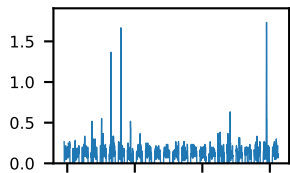

60-s bins

Time

30302016004: 3 to 120 keV

Latitude

Longitude

cts/sec

60-s bins

Time

30302016004: 3 to 10 keV

Latitude

Longitude

cts/sec

60-s bins

Time

30302016004: 30 to 120 keV

Latitude