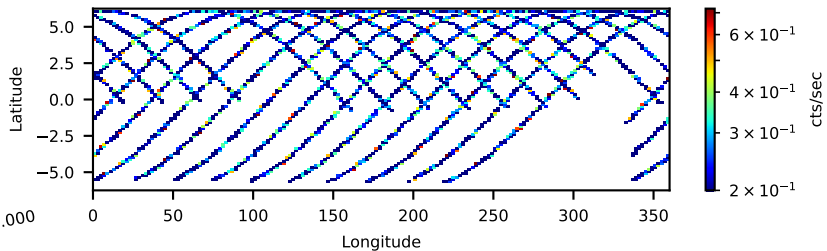

60-s bins

30301014002: 3 to 120 keV

Time
60-s bins

30301014002: 3 to 10 keV

Time
60-s bins

30301014002: 30 to 120 keV