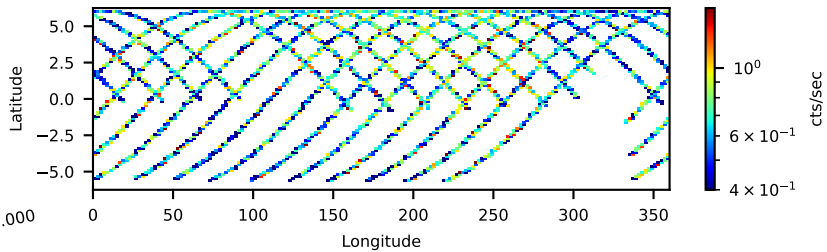

60-s bins

30301014002: 3 to 120 keV

Time
60-s bins

30301014002: 3 to 10 keV

Time
60-s bins

30301014002: 30 to 120 keV