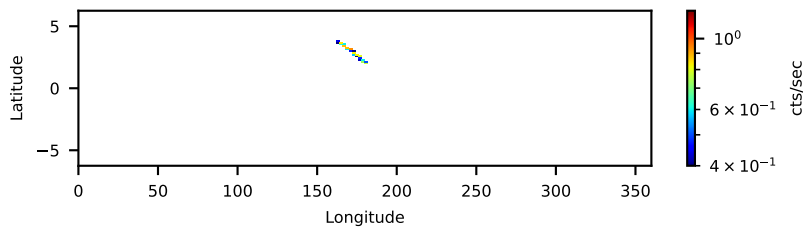

60-s bins

30301012001: 3 to 120 keV

60-s bins

30301012001: 3 to 10 keV

60-s bins

30301012001: 30 to 120 keV