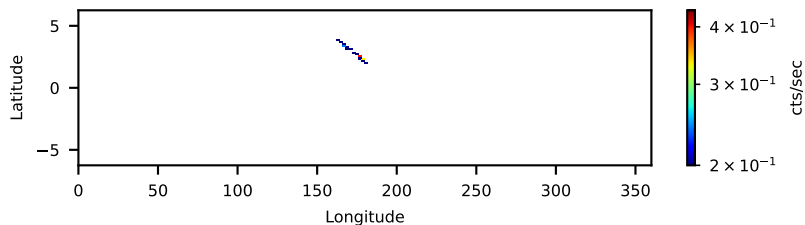

60-s bins

30301012001: 3 to 120 keV

60-s bins

30301012001: 3 to 10 keV

60-s bins

30301012001: 30 to 120 keV