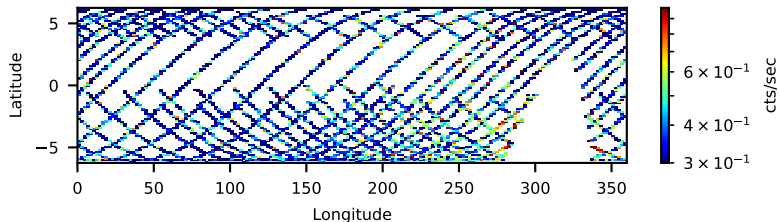

60-s bins

Time

30301011001: 3 to 120 keV

Latitude

Longitude

cts/sec

60-s bins

Time

30301011001: 3 to 10 keV

Latitude

Longitude

cts/sec

60-s bins

Time

30301011001: 30 to 120 keV

Latitude

Longitude

cts/sec