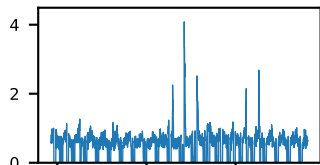

60-s bins

Time

30301011001: 3 to 120 keV

Latitude

Longitude

cts/sec

60-s bins

Time

30301011001: 3 to 10 keV

Latitude

Longitude

cts/sec

60-s bins

Time

30301011001: 30 to 120 keV

Latitude