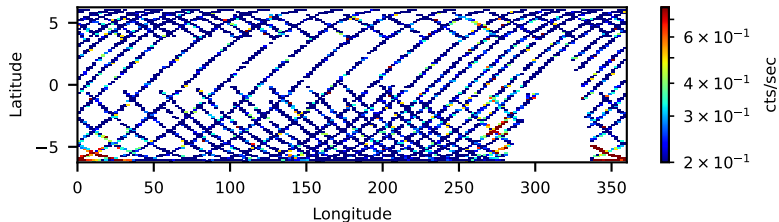

60-s bins

Time

30301011001: 3 to 120 keV

Latitude

Longitude

cts/sec

60-s bins

Time

30301011001: 3 to 10 keV

Latitude

Longitude

cts/sec

60-s bins

Time

30301011001: 30 to 120 keV

Latitude

Longitude

cts/sec