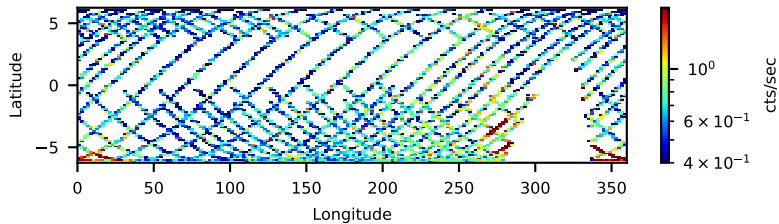

60-s bins

Time

30301011001: 3 to 120 keV

Latitude

Longitude

cts/sec

60-s bins

Time

30301011001: 3 to 10 keV

Latitude

Longitude

cts/sec

60-s bins

Time

30301011001: 30 to 120 keV

Latitude

Longitude

cts/sec