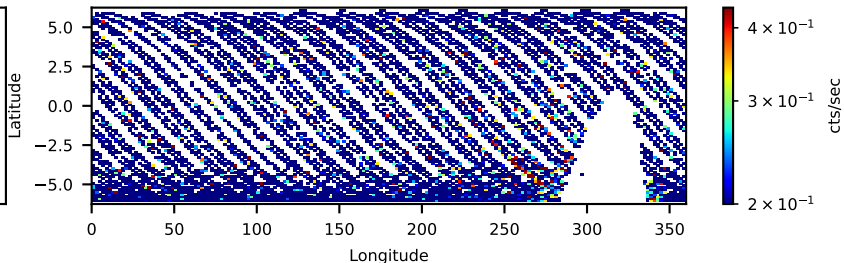

60-s bins

30202035002: 3 to 120 keV

Time
60-s bins

30202035002: 3 to 10 keV

Time
60-s bins

30202035002: 30 to 120 keV