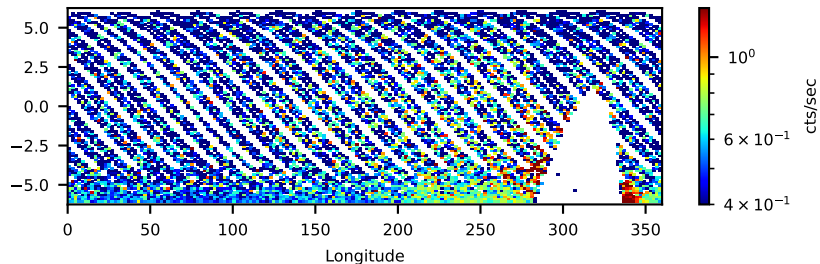

60-s bins

30202035002: 3 to 120 keV

Time
60-s bins

30202035002: 3 to 10 keV

Time
60-s bins

30202035002: 30 to 120 keV