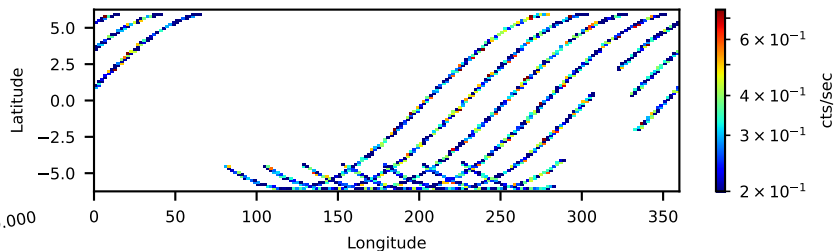

60-s bins

30202004006: 3 to 120 keV

Time
60-s bins

30202004006: 3 to 10 keV

Time
60-s bins

30202004006: 30 to 120 keV