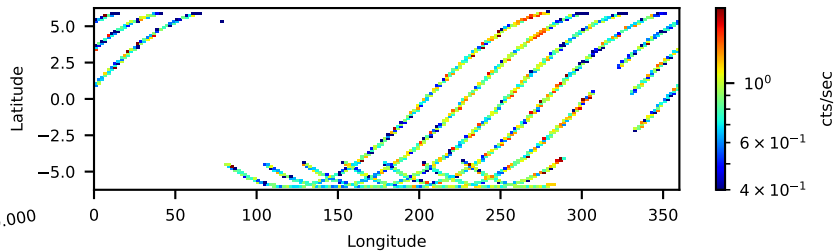

60-s bins

30202004006: 3 to 120 keV

Time
60-s bins

30202004006: 3 to 10 keV

Time
60-s bins

30202004006: 30 to 120 keV