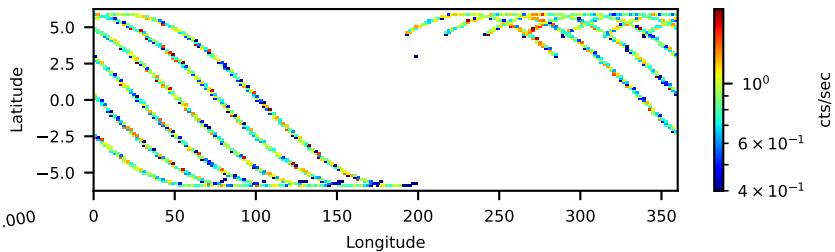

60-s bins

30102041004: 3 to 120 keV

Time
60-s bins

30102041004: 3 to 10 keV

Time
60-s bins

30102041004: 30 to 120 keV