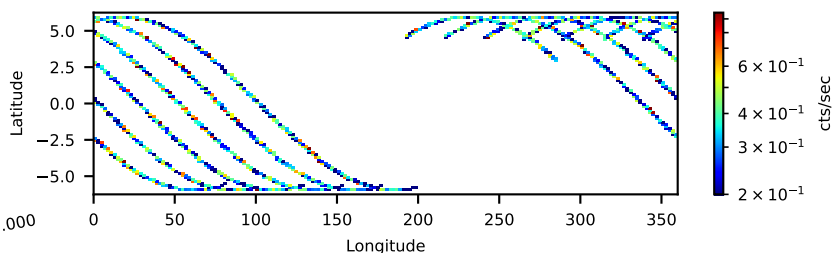

60-s bins

30102041004: 3 to 120 keV

Time
60-s bins

30102041004: 3 to 10 keV

Time
60-s bins

30102041004: 30 to 120 keV