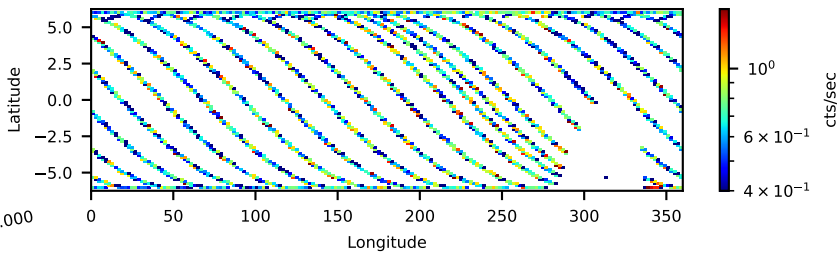

60-s-bins

30102028006: 3 to 120 keV

Time
60-s-bins

30102028006: 3 to 10 keV

Time
60-s-bins

30102028006: 30 to 120 keV