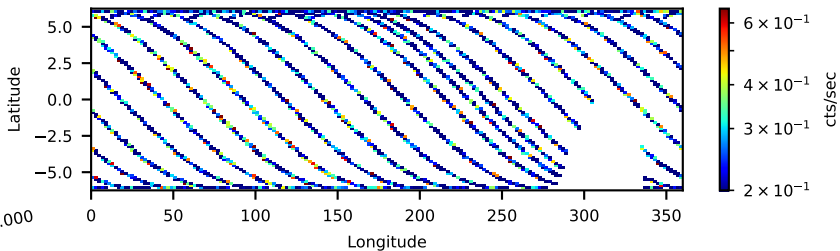

60-s-bins

30102028006: 3 to 120 keV

Time
60-s-bins

30102028006: 3 to 10 keV

Time
60-s-bins

30102028006: 30 to 120 keV