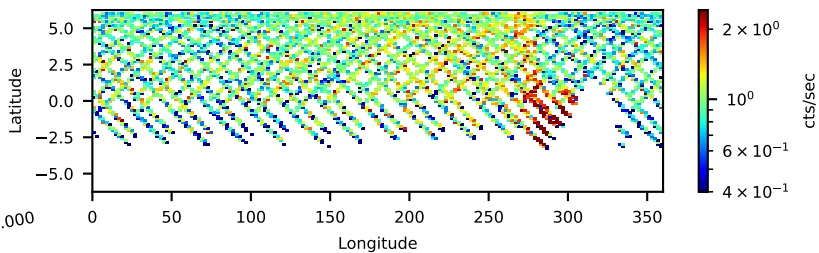

60-s bins

30101101002: 3 to 120 keV

Time
60-s bins

30101101002: 3 to 10 keV

Time
60-s bins

30101101002: 30 to 120 keV