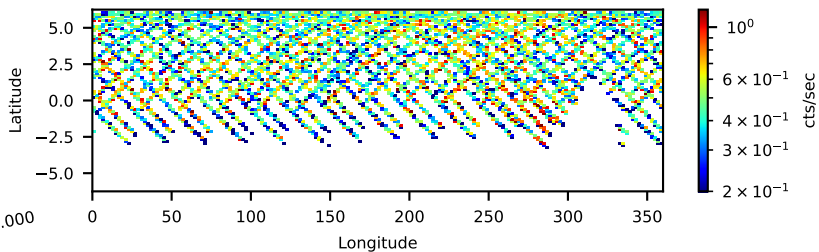

60-s bins

30101101002: 3 to 120 keV

Time
60-s bins

30101101002: 3 to 10 keV

Time
60-s bins

30101101002: 30 to 120 keV