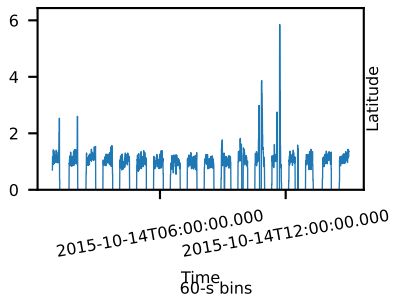

60-s bins

30101040002: 3 to 120 keV

Time
60-s bins

30101040002: 3 to 10 keV

Time
60-s bins

30101040002: 30 to 120 keV