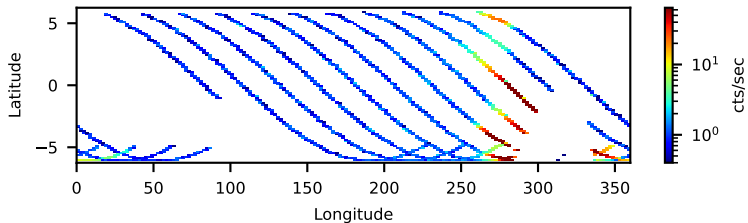

60-s bins

2015-07-05T00:00:00.000
2015-07-05T03:00:00.000
2015-07-05T06:00:00.000

Time

30002041020: 3 to 120 keV

30002041020: 3 to 10 keV

2015-07-05T00:00:00.000
2015-07-05T03:00:00.000
2015-07-05T06:00:00.000

Time

60-s bins

2015-07-05T00:00:00.000
2015-07-05T03:00:00.000
2015-07-05T06:00:00.000

Time

30002041020: 30 to 120 keV