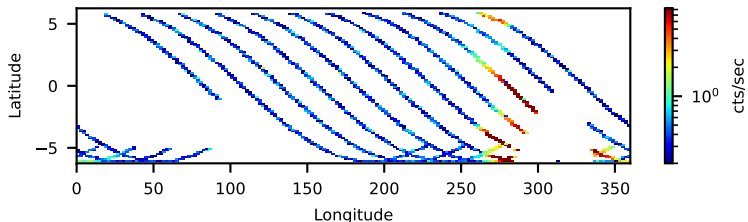

60-s bins

2015-07-05T00:00:00.000
2015-07-05T03:00:00.000
2015-07-05T06:00:00.000

Time

30002041020: 3 to 120 keV

30002041020: 3 to 10 keV

2015-07-05T00:00:00.000
2015-07-05T03:00:00.000
2015-07-05T06:00:00.000

Time

60-s bins

2015-07-05T00:00:00.000
2015-07-05T03:00:00.000
2015-07-05T06:00:00.000

Time

30002041020: 30 to 120 keV