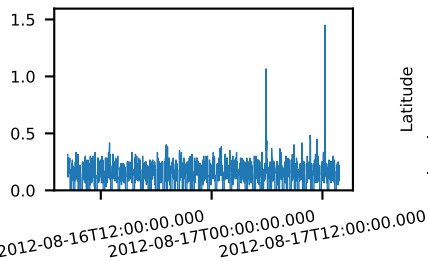

60-s bins

30002032005: 3 to 120 keV

Time
60-s bins

30002032005: 3 to 10 keV

Time
60-s bins

30002032005: 30 to 120 keV