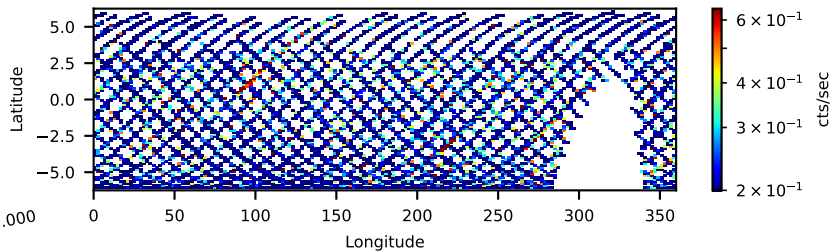

60-s bins

30002032005: 3 to 120 keV

Time
60-s bins

30002032005: 3 to 10 keV

Time
60-s bins

30002032005: 30 to 120 keV