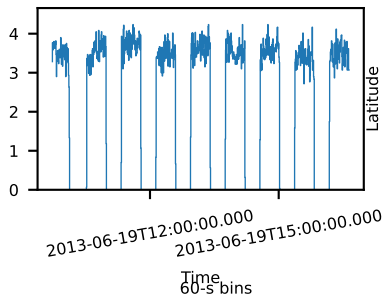

60-s bins

30002003003: 3 to 120 keV

60-s bins

30002003003: 3 to 10 keV

60-s bins

30002003003: 30 to 120 keV