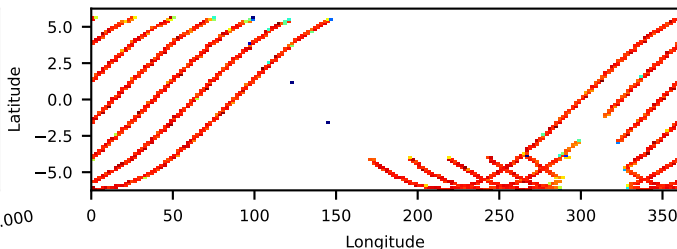

60-s bins

2024-03-01T16:00:00.000
2024-03-01T18:00:00.000
2024-03-01T20:00:00.000

Time
60-s bins

2024-03-01T16:00:00.000
2024-03-01T18:00:00.000
2024-03-01T20:00:00.000

Time
60-s bins

2024-03-01T16:00:00.000
2024-03-01T18:00:00.000
2024-03-01T20:00:00.000

Time

11002305002: 3 to 120 keV

11002305002: 3 to 10 keV

11002305002: 30 to 120 keV