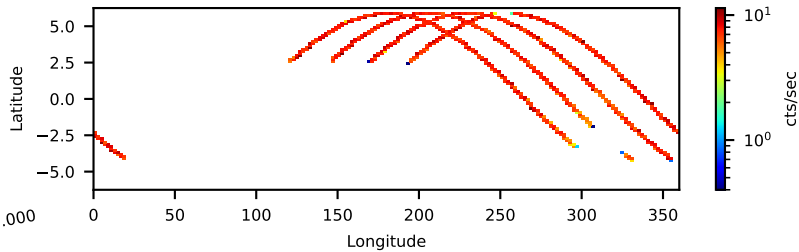

60-s bins

11002303006: 3 to 120 keV

Time
60-s bins

11002303006: 3 to 10 keV

Time
60-s bins

11002303006: 30 to 120 keV