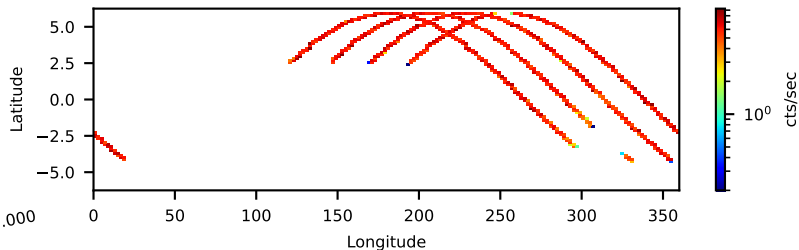

60-s bins

11002303006: 3 to 120 keV

Time
60-s bins

11002303006: 3 to 10 keV

Time
60-s bins

11002303006: 30 to 120 keV