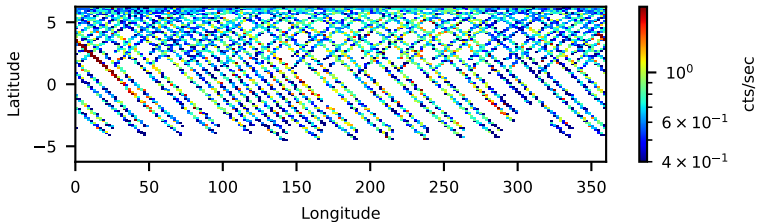

60-s bins

Time

11001407002: 3 to 120 keV

Latitude

Longitude

cts/sec

60-s bins

Time

11001407002: 3 to 10 keV

Latitude

Longitude

cts/sec

60-s bins

Time

11001407002: 30 to 120 keV

Latitude

Longitude

cts/sec