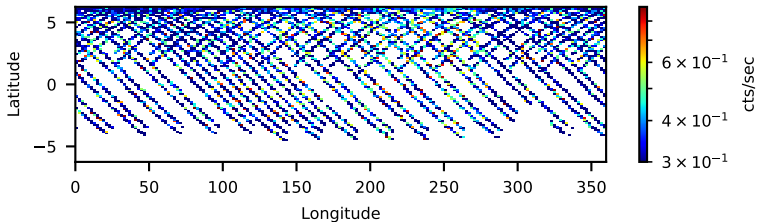

60-s bins

Time

11001407002: 3 to 120 keV

Latitude

Longitude

cts/sec

60-s bins

Time

11001407002: 3 to 10 keV

Latitude

Longitude

cts/sec

60-s bins

Time

11001407002: 30 to 120 keV

Latitude