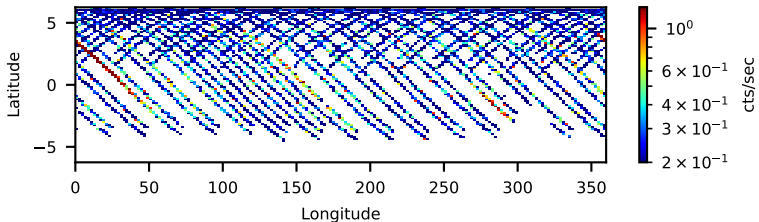

60-s bins

Time

11001407002: 3 to 120 keV

Latitude

Longitude

cts/sec

60-s bins

Time

11001407002: 3 to 10 keV

Latitude

Longitude

cts/sec

60-s bins

Time

11001407002: 30 to 120 keV

Latitude

Longitude

cts/sec