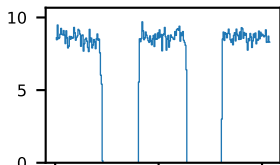

60-s bins

10802303004: 3 to 120 keV

60-s bins

10802303004: 3 to 10 keV

60-s bins

10802303004: 30 to 120 keV