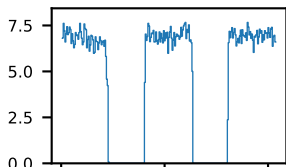

60-s bins

10802303004: 3 to 120 keV

60-s bins

10802303004: 3 to 10 keV

60-s bins

10802303004: 30 to 120 keV