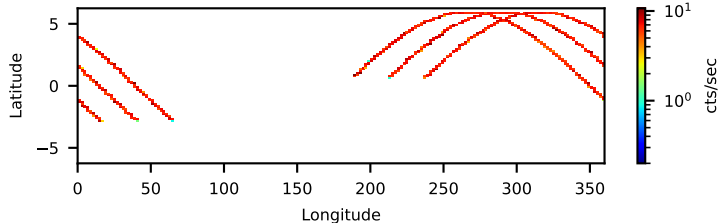

60-s bins

Time

10702303008: 3 to 120 keV

60-s bins

Time

10702303008: 3 to 10 keV

60-s bins

Time

10702303008: 30 to 120 keV