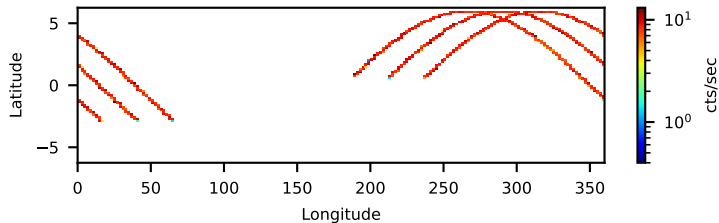

60-s bins

Time

10702303008: 3 to 120 keV

60-s bins

Time

10702303008: 3 to 10 keV

60-s bins

Time

10702303008: 30 to 120 keV