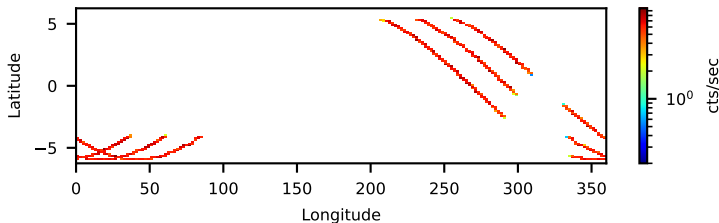

60-s bins

Time

10702303004: 3 to 120 keV

60-s bins

Time

10702303004: 3 to 10 keV

60-s bins

Time

10702303004: 30 to 120 keV