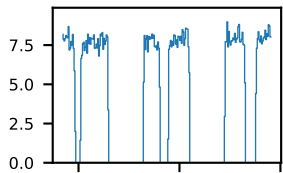

60-s bins

Time

10702303004: 3 to 120 keV

60-s bins

Time

10702303004: 3 to 10 keV

60-s bins

Time