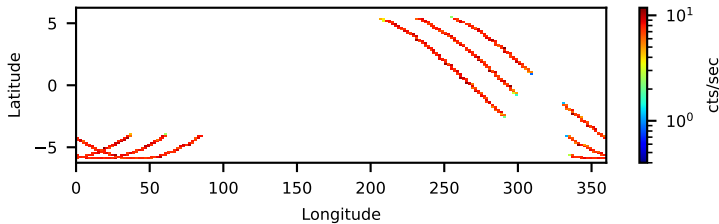

60-s bins

Time

10702303004: 3 to 120 keV

60-s bins

Time

10702303004: 3 to 10 keV

60-s bins

Time

10702303004: 30 to 120 keV