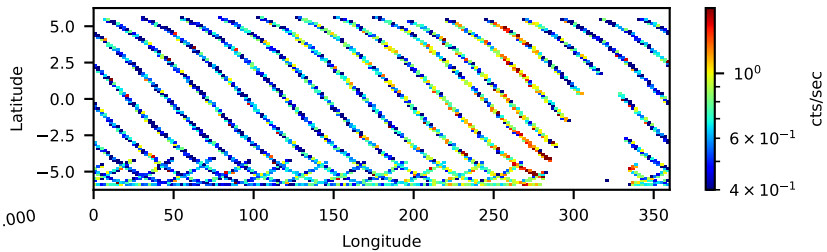

60-s bins

10702004002: 3 to 120 keV

Time  
60-s bins

10702004002: 3 to 10 keV

Time  
60-s bins

10702004002: 30 to 120 keV