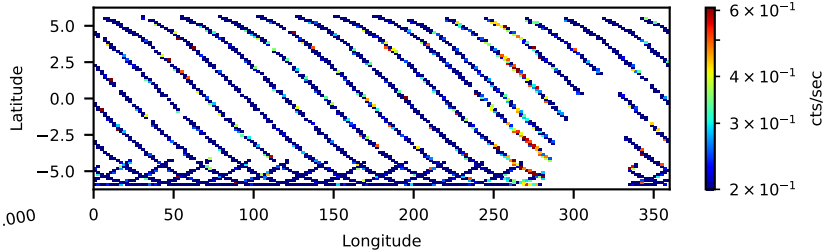

60-s bins

10702004002: 3 to 120 keV

Time  
60-s bins

10702004002: 3 to 10 keV

Time  
60-s bins

10702004002: 30 to 120 keV