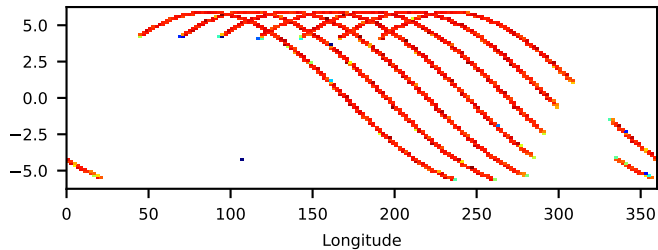

60-s bins

Latitude

10610020001: 3 to 120 keV

cts/sec

Time
60-s bins

Latitude

10610020001: 3 to 10 keV

cts/sec

Time
60-s bins

Latitude

10610020001: 30 to 120 keV

cts/sec