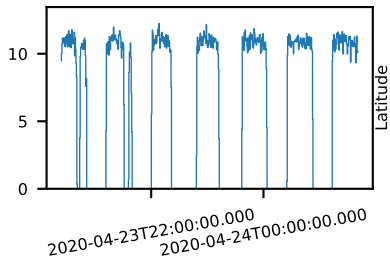

60-s bins

Latitude

10610020001: 3 to 120 keV

cts/sec

Time
60-s bins

Latitude

10610020001: 3 to 10 keV

cts/sec

Time
60-s bins

Latitude

10610020001: 30 to 120 keV

cts/sec