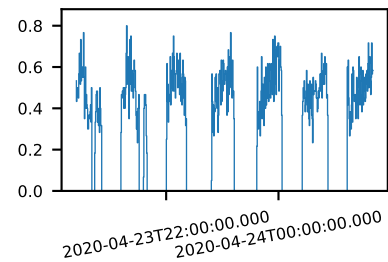

60-s bins

Latitude

10610020001: 3 to 120 keV

cts/sec

Time
60-s bins

Latitude

10610020001: 3 to 10 keV

cts/sec

Time
60-s bins

Latitude

10610020001: 30 to 120 keV

cts/sec