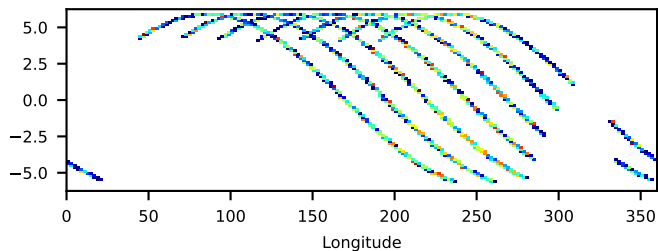

60-s bins

Latitude

10610020001: 3 to 120 keV

cts/sec

Time
60-s bins

Latitude

10610020001: 3 to 10 keV

cts/sec

Time
60-s bins

Latitude

10610020001: 30 to 120 keV

cts/sec