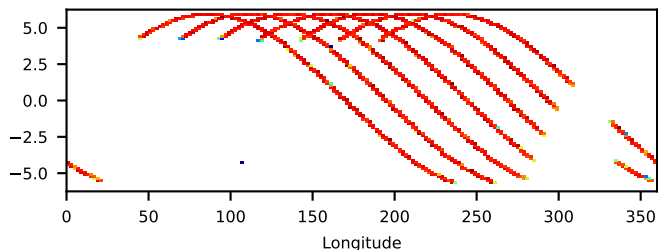

60-s bins

Latitude

10610020001: 3 to 120 keV

cts/sec

Time
60-s bins

Latitude

10610020001: 3 to 10 keV

cts/sec

Time
60-s bins

Latitude

10610020001: 30 to 120 keV

cts/sec