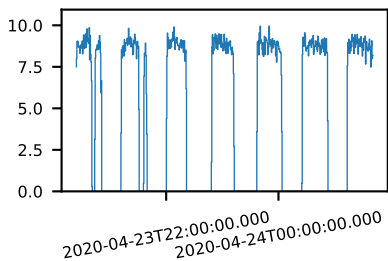

60-s bins

Latitude

10610020001: 3 to 120 keV

cts/sec

Time
60-s bins

Latitude

10610020001: 3 to 10 keV

cts/sec

Time
60-s bins

Latitude

10610020001: 30 to 120 keV

cts/sec