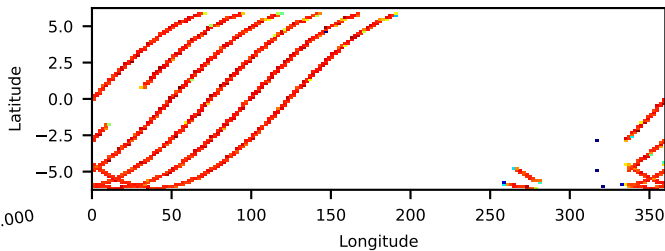

60-s bins

2020-08-28T00:00:00.000
2020-08-28T02:00:00.000
2020-08-28T04:00:00.000

Time
60-s bins

2020-08-28T00:00:00.000
2020-08-28T02:00:00.000
2020-08-28T04:00:00.000

Time
60-s bins

2020-08-28T00:00:00.000
2020-08-28T02:00:00.000
2020-08-28T04:00:00.000

Time

10602005002: 3 to 120 keV

10602005002: 3 to 10 keV

10602005002: 30 to 120 keV

cts/sec

cts/sec

cts/sec