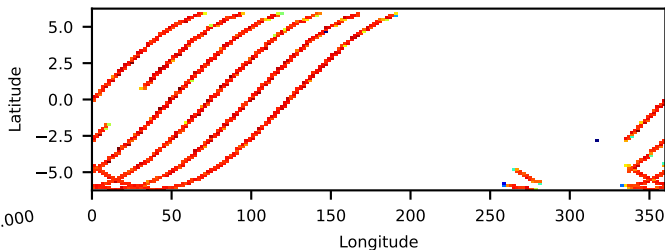

60-s bins

2020-08-28T00:00:00.000
2020-08-28T02:00:00.000
2020-08-28T04:00:00.000

Time
60-s bins

2020-08-28T00:00:00.000
2020-08-28T02:00:00.000
2020-08-28T04:00:00.000

Time
60-s bins

2020-08-28T00:00:00.000
2020-08-28T02:00:00.000
2020-08-28T04:00:00.000

Time

10602005002: 3 to 120 keV

10602005002: 3 to 10 keV

10602005002: 30 to 120 keV

cts/sec

cts/sec

cts/sec