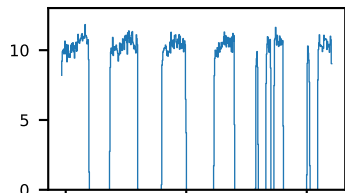

60-s bins

2020-08-28T00:00:00.000
2020-08-28T02:00:00.000
2020-08-28T04:00:00.000

Time
60-s bins

2020-08-28T00:00:00.000
2020-08-28T02:00:00.000
2020-08-28T04:00:00.000

Time
60-s bins

2020-08-28T00:00:00.000
2020-08-28T02:00:00.000
2020-08-28T04:00:00.000

Time

10602005002: 3 to 120 keV

10602005002: 3 to 10 keV

10602005002: 30 to 120 keV

cts/sec

cts/sec

cts/sec