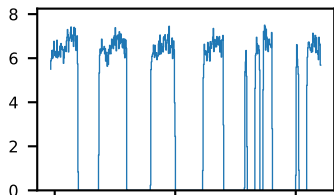

60-s bins

2020-08-28T00:00:00.000
2020-08-28T02:00:00.000
2020-08-28T04:00:00.000

Time
60-s bins

2020-08-28T00:00:00.000
2020-08-28T02:00:00.000
2020-08-28T04:00:00.000

Time
60-s bins

2020-08-28T00:00:00.000
2020-08-28T02:00:00.000
2020-08-28T04:00:00.000

Time

10602005002: 3 to 120 keV

10602005002: 3 to 10 keV

10602005002: 30 to 120 keV

cts/sec

cts/sec

cts/sec