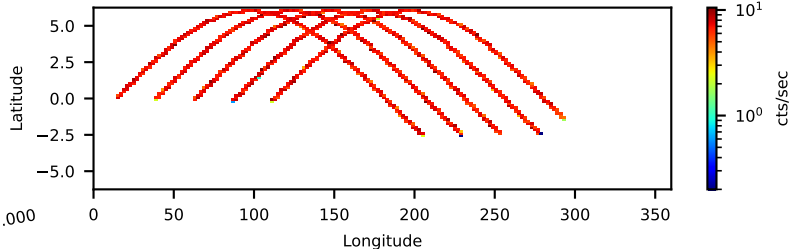

60-s bins

10602003004: 3 to 120 keV

Time

60-s bins

10602003004: 3 to 10 keV

Time

60-s bins

10602003004: 30 to 120 keV