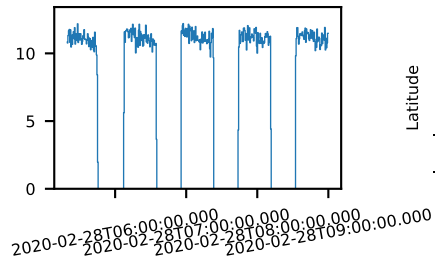

60-s bins

10602003004: 3 to 120 keV

Time

60-s bins

10602003004: 3 to 10 keV

Time

60-s bins

10602003004: 30 to 120 keV