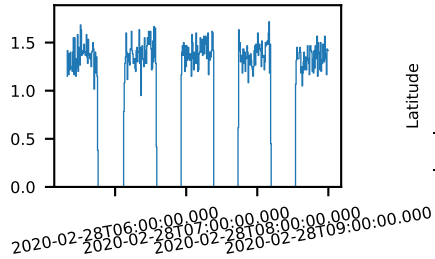

60-s bins

10602003004: 3 to 120 keV

Time

60-s bins

10602003004: 3 to 10 keV

Time

60-s bins

10602003004: 30 to 120 keV