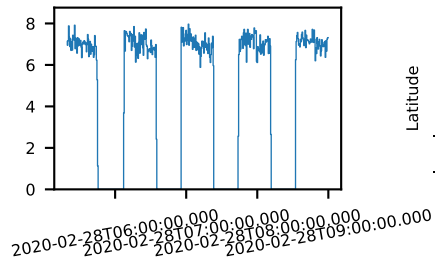

60-s bins

10602003004: 3 to 120 keV

Time

60-s bins

10602003004: 3 to 10 keV

Time

60-s bins

10602003004: 30 to 120 keV