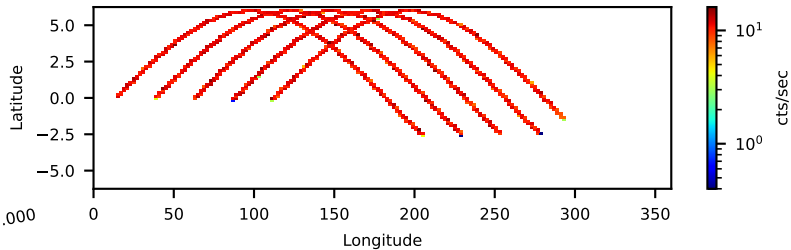

60-s bins

10602003004: 3 to 120 keV

Time

60-s bins

10602003004: 3 to 10 keV

Time

60-s bins

10602003004: 30 to 120 keV