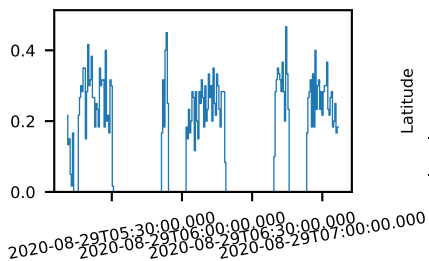

60-s bins

10602002008: 3 to 120 keV

60-s bins

10602002008: 3 to 10 keV

60-s bins

10602002008: 30 to 120 keV