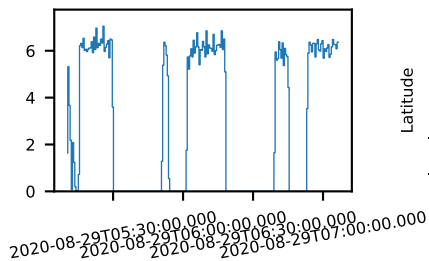

60-s bins

10602002008: 3 to 120 keV

60-s bins

10602002008: 3 to 10 keV

60-s bins

10602002008: 30 to 120 keV