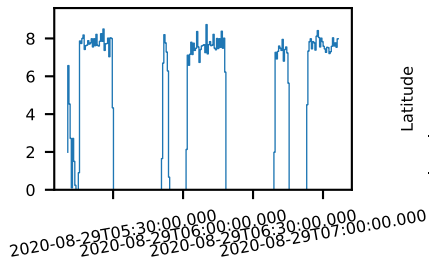

60-s bins

10602002008: 3 to 120 keV

60-s bins

10602002008: 3 to 10 keV

60-s bins

10602002008: 30 to 120 keV