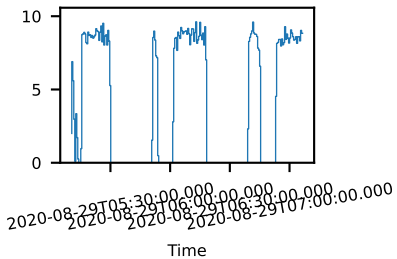

60-s bins

10602002008: 3 to 120 keV

60-s bins

10602002008: 3 to 10 keV

60-s bins

10602002008: 30 to 120 keV