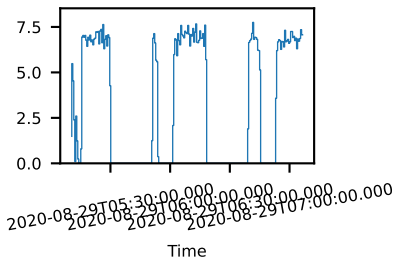

60-s bins

10602002008: 3 to 120 keV

60-s bins

10602002008: 3 to 10 keV

60-s bins

10602002008: 30 to 120 keV