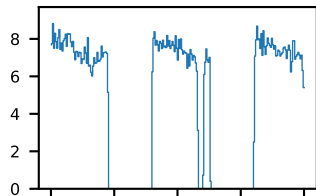

60-s bins

10602002004: 3 to 120 keV

60-s bins

10602002004: 3 to 10 keV

60-s bins

10602002004: 30 to 120 keV