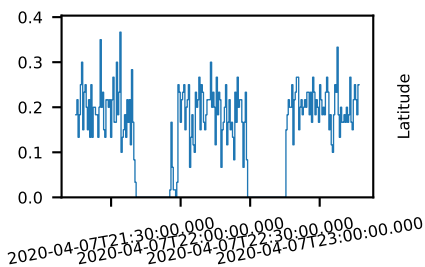

60-s bins

10601308004: 3 to 120 keV

60-s bins

10601308004: 3 to 10 keV

60-s bins

10601308004: 30 to 120 keV