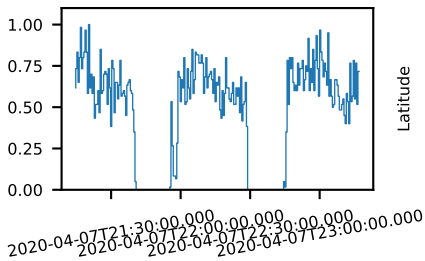

60-s bins

10601308004: 3 to 120 keV

60-s bins

10601308004: 3 to 10 keV

60-s bins

10601308004: 30 to 120 keV