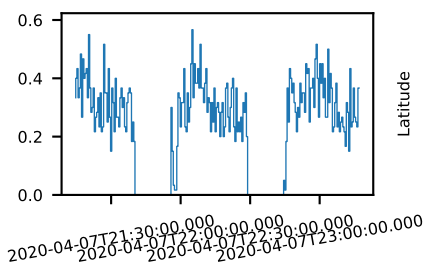

60-s bins

10601308004: 3 to 120 keV

60-s bins

10601308004: 3 to 10 keV

60-s bins

10601308004: 30 to 120 keV