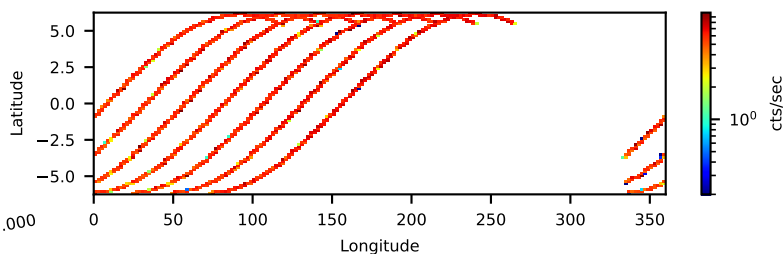

60-s bins

10502001011: 3 to 120 keV

Time
60-s bins

10502001011: 3 to 10 keV

Time
60-s bins

10502001011: 30 to 120 keV