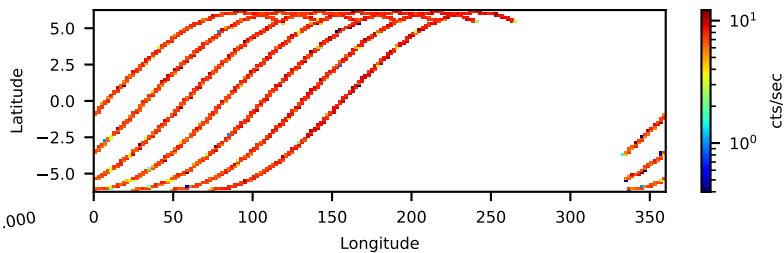

60-s bins

10502001011: 3 to 120 keV

Time
60-s bins

10502001011: 3 to 10 keV

Time
60-s bins

10502001011: 30 to 120 keV