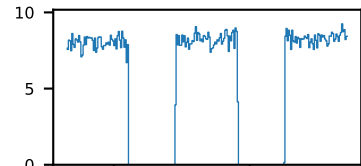

60-s bins

Time

60-s bins

Time

60-s bins

Time

10502001006: 3 to 120 keV

Longitude

10502001006: 3 to 10 keV

Longitude

10502001006: 30 to 120 keV

Longitude