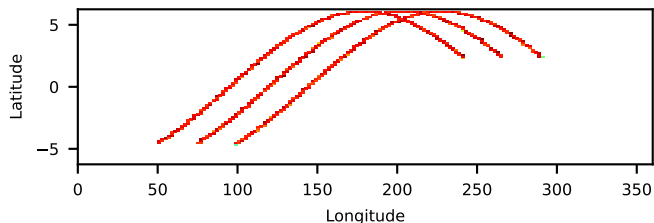

60-s bins

Time

60-s bins

Time

60-s bins

Time

10502001006: 3 to 120 keV

Longitude

10502001006: 3 to 10 keV

Longitude

10502001006: 30 to 120 keV

Longitude