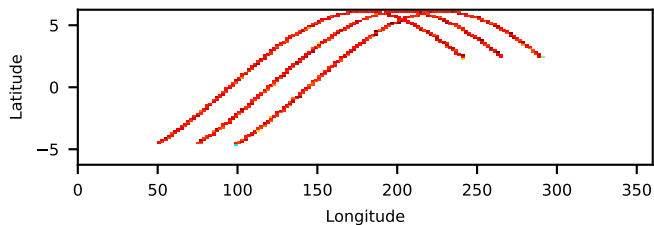

60-s bins

Time

60-s bins

Time

60-s bins

Time

10502001006: 3 to 120 keV

Longitude

10502001006: 3 to 10 keV

Longitude

10502001006: 30 to 120 keV

Longitude