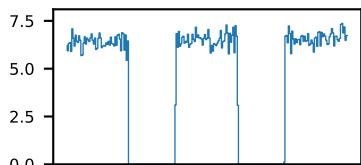

60-s bins

Time

60-s bins

Time

60-s bins

Time

10502001006: 3 to 120 keV

Longitude

10502001006: 3 to 10 keV

Longitude

10502001006: 30 to 120 keV

Longitude