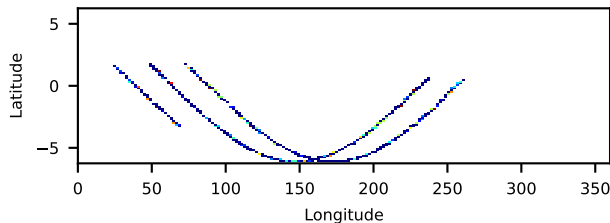

60-s bins

Time

10501012002: 3 to 120 keV

Longitude

cts/sec

60-s bins

Time

10501012002: 3 to 10 keV

Longitude

cts/sec

60-s bins

Time

10501012002: 30 to 120 keV

Longitude

cts/sec