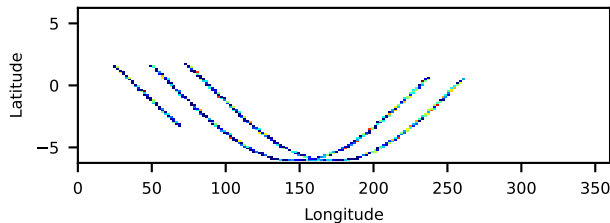

60-s bins

Time

10501012002: 3 to 120 keV

Longitude

cts/sec

60-s bins

Time

10501012002: 3 to 10 keV

Longitude

cts/sec

60-s bins

Time

10501012002: 30 to 120 keV

Longitude

cts/sec