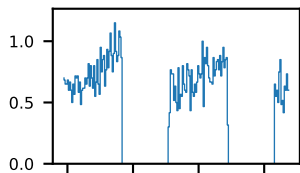

60-s bins

Time

10501012002: 3 to 120 keV

Longitude

cts/sec

60-s bins

Time

10501012002: 3 to 10 keV

Longitude

cts/sec

60-s bins

Time

10501012002: 30 to 120 keV

Longitude

cts/sec