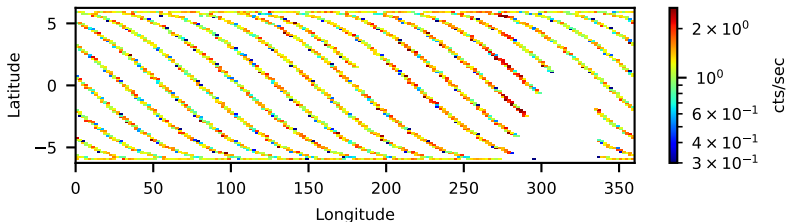

60-s bins

Time

10402004006: 3 to 120 keV

Latitude

Longitude

cts/sec

60-s bins

Time

10402004006: 3 to 10 keV

Latitude

Longitude

cts/sec

60-s bins

Time

10402004006: 30 to 120 keV

Latitude