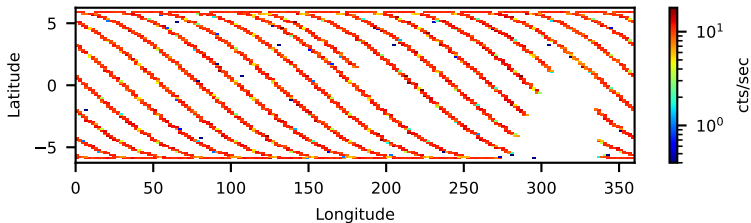

60-s bins

Time

10402004006: 3 to 120 keV

Latitude

Longitude

cts/sec

60-s bins

Time

10402004006: 3 to 10 keV

Latitude

Longitude

cts/sec

60-s bins

Time

10402004006: 30 to 120 keV

Latitude

Longitude

cts/sec