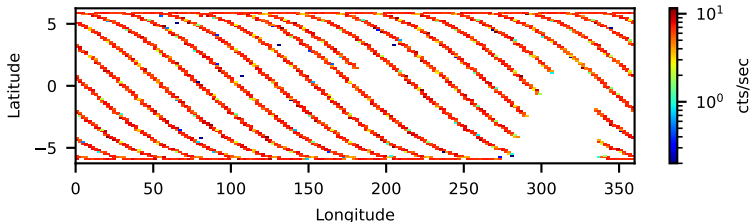

60-s bins

Time

10402004006: 3 to 120 keV

Latitude

Longitude

cts/sec

60-s bins

Time

10402004006: 3 to 10 keV

Latitude

Longitude

cts/sec

60-s bins

Time

10402004006: 30 to 120 keV

Latitude

Longitude

cts/sec