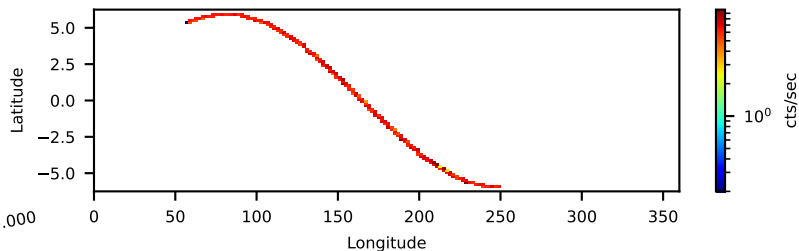

60-s bins

10402001014: 3 to 120 keV

Time
60-s bins

10402001014: 3 to 10 keV

Time
60-s bins

10402001014: 30 to 120 keV