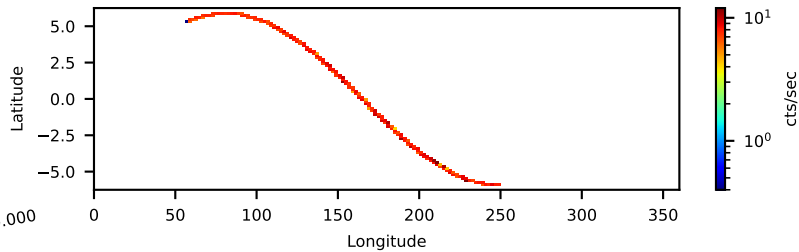

60-s bins

10402001014: 3 to 120 keV

Time
60-s bins

10402001014: 3 to 10 keV

Time
60-s bins

10402001014: 30 to 120 keV