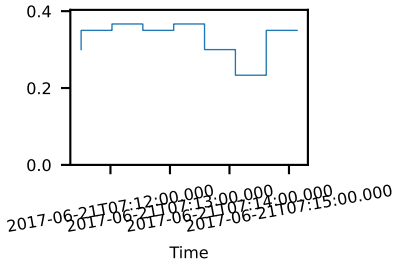

60-s bins

10310004001: 3 to 120 keV

60-s bins

10310004001: 3 to 10 keV

60-s bins

10310004001: 30 to 120 keV