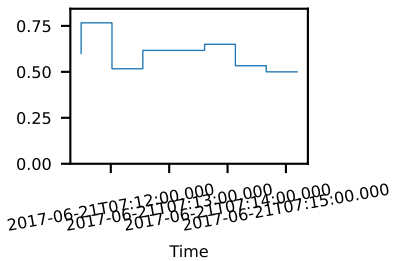

60-s bins

10310004001: 3 to 120 keV

60-s bins

10310004001: 3 to 10 keV

60-s bins

10310004001: 30 to 120 keV