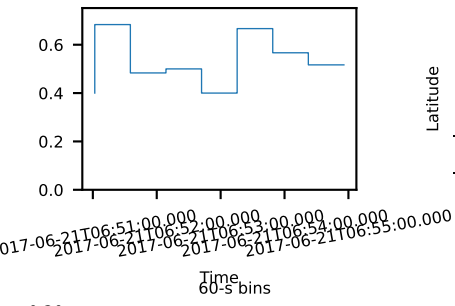

60-s bins

10310002001: 3 to 120 keV

60-s bins

10310002001: 3 to 10 keV

60-s bins

10310002001: 30 to 120 keV