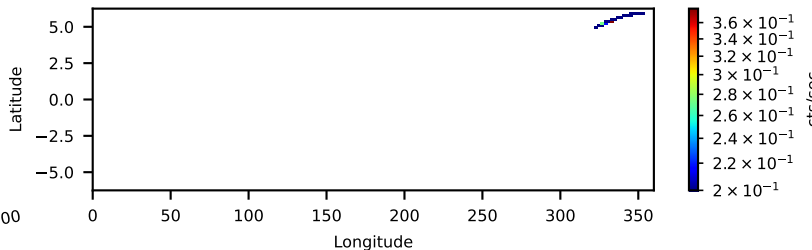

60-s bins

10310002001: 3 to 120 keV

60-s bins

10310002001: 3 to 10 keV

60-s bins

10310002001: 30 to 120 keV