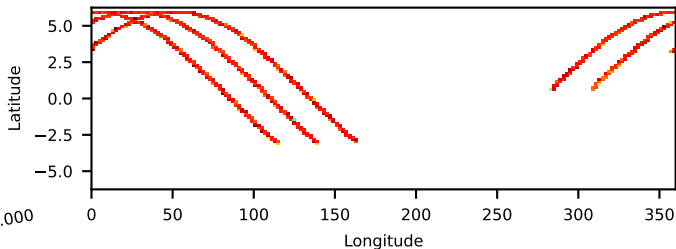

Time  
60-s bins

2017-11-10T21:00:00.000  
2017-11-10T21:30:00.000  
2017-11-10T22:00:00.000  
2017-11-10T22:30:00.000

Time

10302001006: 3 to 120 keV

10302001006: 3 to 10 keV

10302001006: 30 to 120 keV