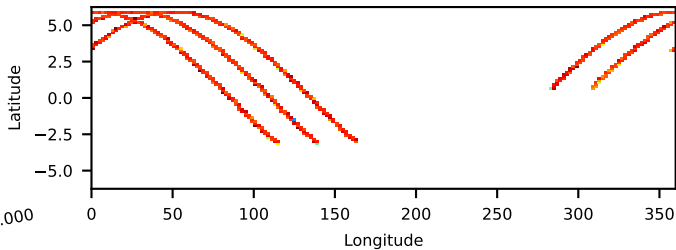

60-s bins

2017-11-10T21:00:00.000  
2017-11-10T21:30:00.000  
2017-11-10T22:00:00.000  
2017-11-10T22:30:00.000

Time  
60-s bins

2017-11-10T21:00:00.000  
2017-11-10T21:30:00.000  
2017-11-10T22:00:00.000  
2017-11-10T22:30:00.000

Time  
60-s bins

2017-11-10T21:00:00.000  
2017-11-10T21:30:00.000  
2017-11-10T22:00:00.000  
2017-11-10T22:30:00.000

Time

10302001006: 3 to 120 keV

10302001006: 3 to 10 keV

10302001006: 30 to 120 keV