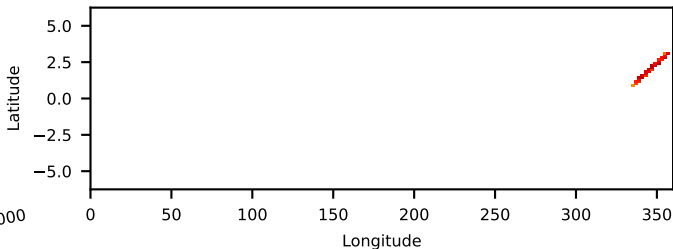

60-s bins

2017-11-10T20:34:00.000  
2017-11-10T20:35:00.000  
2017-11-10T20:36:00.000

Time  
60-s bins

2017-11-10T20:34:00.000  
2017-11-10T20:35:00.000  
2017-11-10T20:36:00.000

Time  
60-s bins

2017-11-10T20:34:00.000  
2017-11-10T20:35:00.000  
2017-11-10T20:36:00.000

Time

10302001005: 3 to 120 keV

10302001005: 3 to 10 keV

10302001005: 30 to 120 keV

cts/sec