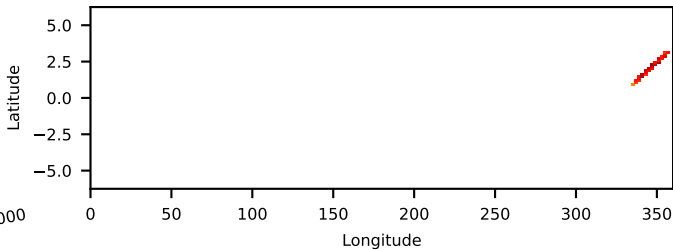

60-s bins

2017-11-10T20:34:00.000  
2017-11-10T20:35:00.000  
2017-11-10T20:36:00.000

Time  
60-s bins

2017-11-10T20:34:00.000  
2017-11-10T20:35:00.000  
2017-11-10T20:36:00.000

Time  
60-s bins

2017-11-10T20:34:00.000  
2017-11-10T20:35:00.000  
2017-11-10T20:36:00.000

Time

10302001005: 3 to 120 keV

10302001005: 3 to 10 keV

10302001005: 30 to 120 keV

cts/sec