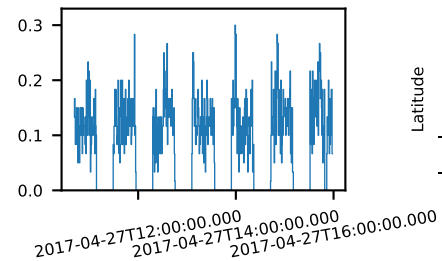

60-s bins

10210002003: 3 to 120 keV

Time  
60-s bins

10210002003: 3 to 10 keV

Time  
60-s bins

10210002003: 30 to 120 keV