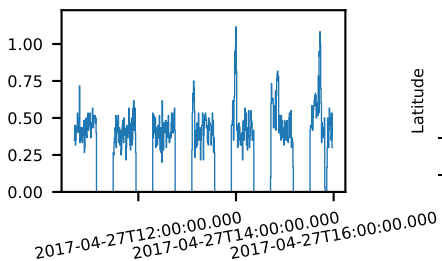

60-s bins

10210002003: 3 to 120 keV

Time  
60-s bins

10210002003: 3 to 10 keV

Time  
60-s bins

10210002003: 30 to 120 keV