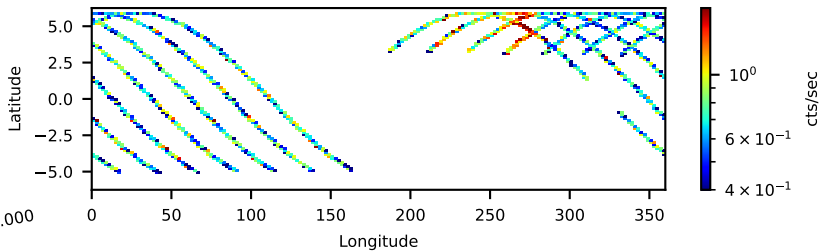

60-s bins

10210002003: 3 to 120 keV

Time  
60-s bins

10210002003: 3 to 10 keV

Time  
60-s bins

10210002003: 30 to 120 keV