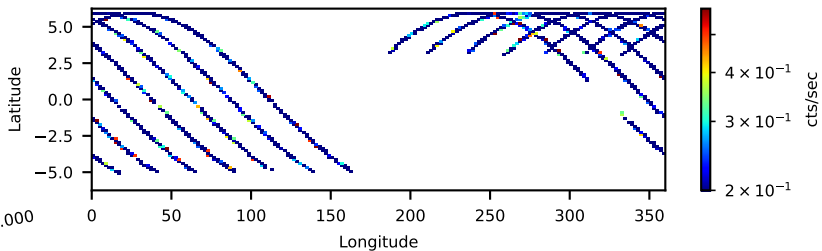

60-s bins

10210002003: 3 to 120 keV

Time  
60-s bins

10210002003: 3 to 10 keV

Time  
60-s bins

10210002003: 30 to 120 keV