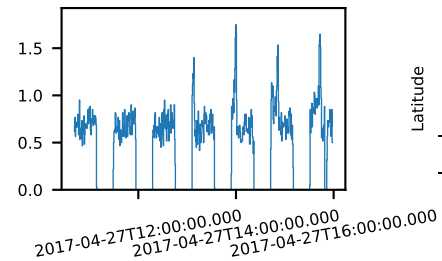

60-s bins

10210002003: 3 to 120 keV

Time  
60-s bins

10210002003: 3 to 10 keV

Time  
60-s bins

10210002003: 30 to 120 keV