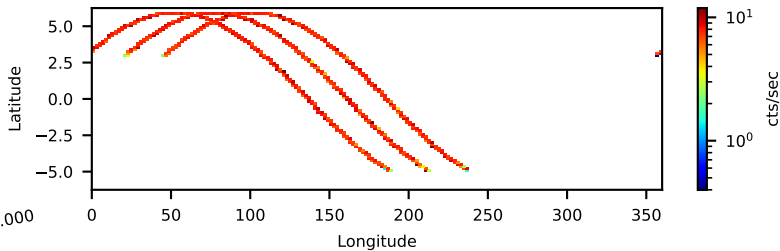

60-s bins

10202001007: 3 to 120 keV

Time
60-s bins

10202001007: 3 to 10 keV

Time
60-s bins

10202001007: 30 to 120 keV