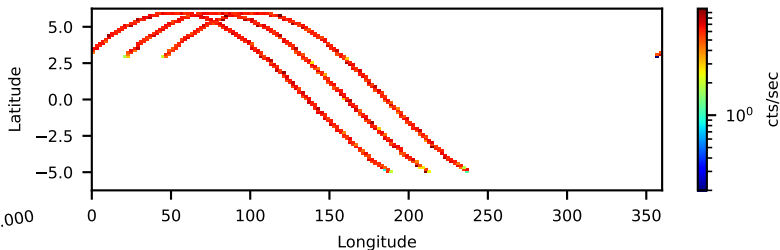

60-s bins

10202001007: 3 to 120 keV

Time
60-s bins

10202001007: 3 to 10 keV

Time
60-s bins

10202001007: 30 to 120 keV