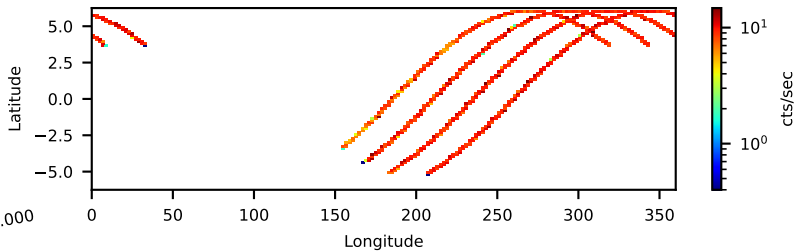

60-s bins

10013039001: 3 to 120 keV

Time  
60-s bins

10013039001: 3 to 10 keV

Time  
60-s bins

10013039001: 30 to 120 keV