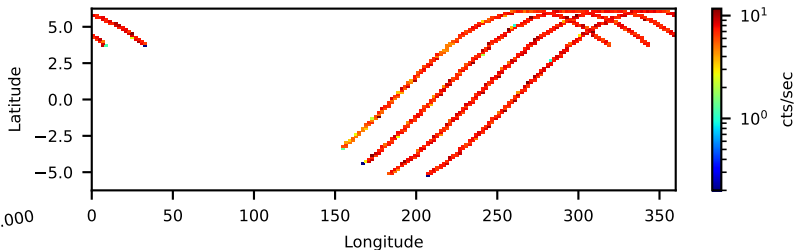

60-s bins

10013039001: 3 to 120 keV

Time  
60-s bins

10013039001: 3 to 10 keV

Time  
60-s bins

10013039001: 30 to 120 keV