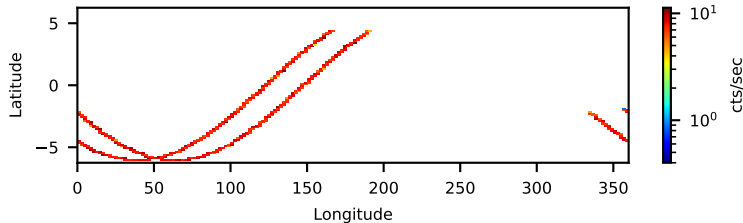

60-s bins

10013037008: 3 to 120 keV

Time

60-s bins

10013037008: 3 to 10 keV

Time

60-s bins

10013037008: 30 to 120 keV