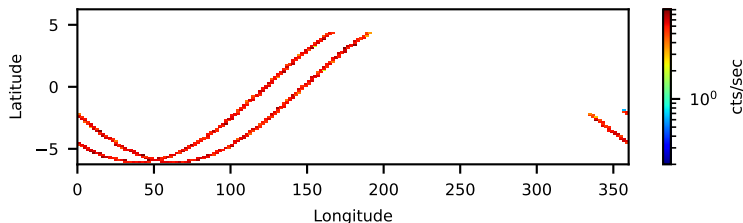

60-s bins

10013037008: 3 to 120 keV

Time

60-s bins

10013037008: 3 to 10 keV

Time

60-s bins

10013037008: 30 to 120 keV