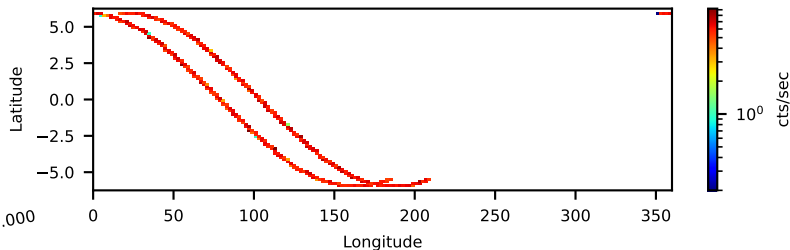

60-s bins

10013037002: 3 to 120 keV

Time
60-s bins

10013037002: 3 to 10 keV

Time
60-s bins

10013037002: 30 to 120 keV