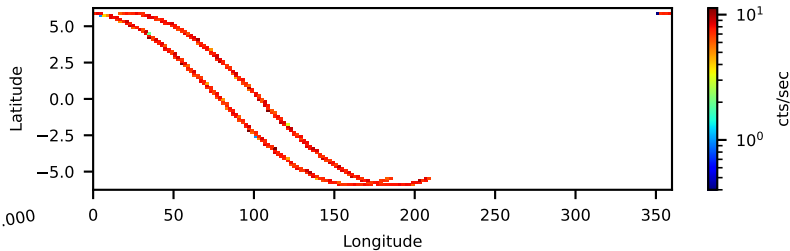

60-s bins

10013037002: 3 to 120 keV

Time
60-s bins

10013037002: 3 to 10 keV

Time
60-s bins

10013037002: 30 to 120 keV