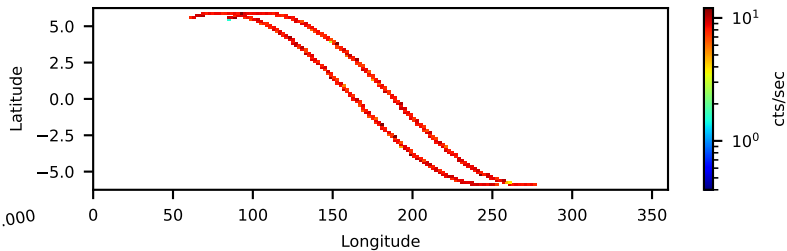

60-s bins

10013032002: 3 to 120 keV

Time  
60-s bins

10013032002: 3 to 10 keV

Time  
60-s bins

10013032002: 30 to 120 keV