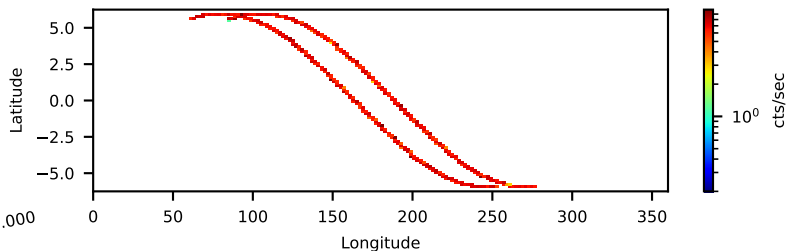

60-s bins

10013032002: 3 to 120 keV

Time  
60-s bins

10013032002: 3 to 10 keV

Time  
60-s bins

10013032002: 30 to 120 keV