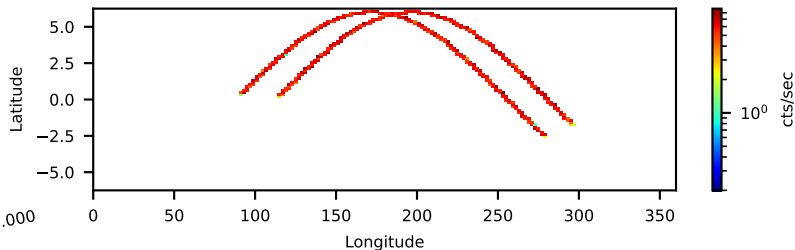

60-s bins

10013031002: 3 to 120 keV

Time
60-s bins

10013031002: 3 to 10 keV

Time
60-s bins

10013031002: 30 to 120 keV