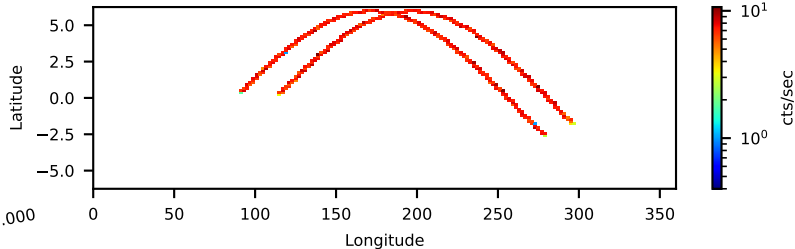

60-s bins

10013031002: 3 to 120 keV

Time
60-s bins

10013031002: 3 to 10 keV

Time
60-s bins

10013031002: 30 to 120 keV