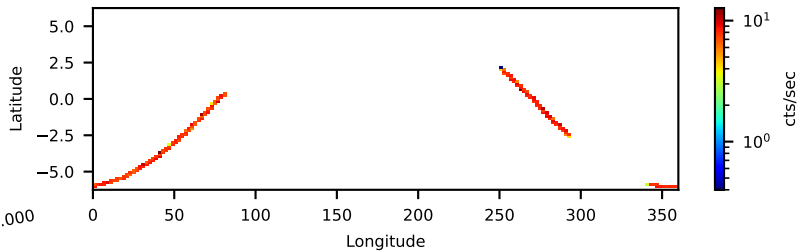

60-s bins

10013027002: 3 to 120 keV

Time  
60-s bins

10013027002: 3 to 10 keV

Time  
60-s bins

10013027002: 30 to 120 keV