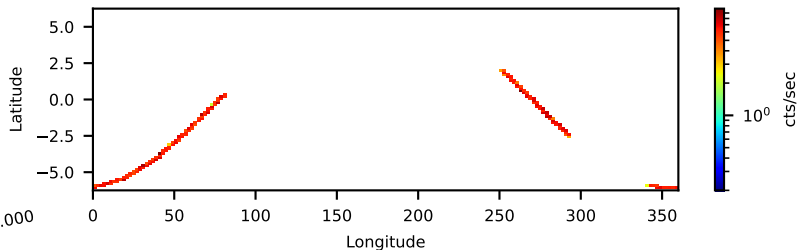

60-s bins

10013027002: 3 to 120 keV

Time  
60-s bins

10013027002: 3 to 10 keV

Time  
60-s bins

10013027002: 30 to 120 keV