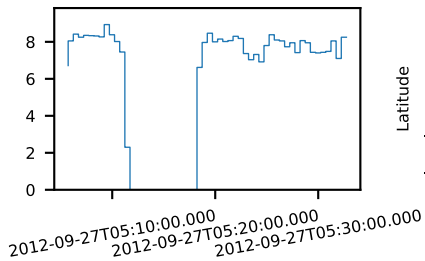

60-s bins

10013027002: 3 to 120 keV

Time  
60-s bins

10013027002: 3 to 10 keV

Time  
60-s bins

10013027002: 30 to 120 keV