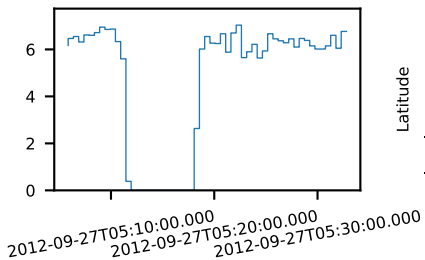

60-s bins

10013027002: 3 to 120 keV

Time  
60-s bins

10013027002: 3 to 10 keV

Time  
60-s bins

10013027002: 30 to 120 keV