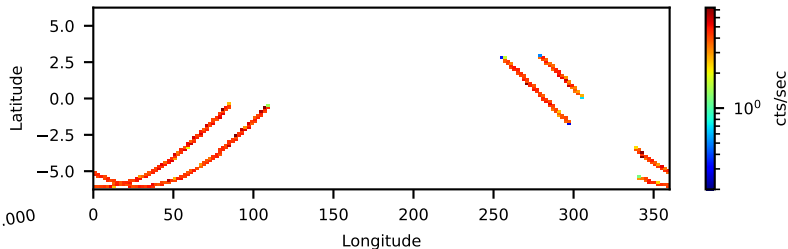

60-s bins

10013026002: 3 to 120 keV

Time  
60-s bins

10013026002: 3 to 10 keV

Time  
60-s bins

10013026002: 30 to 120 keV