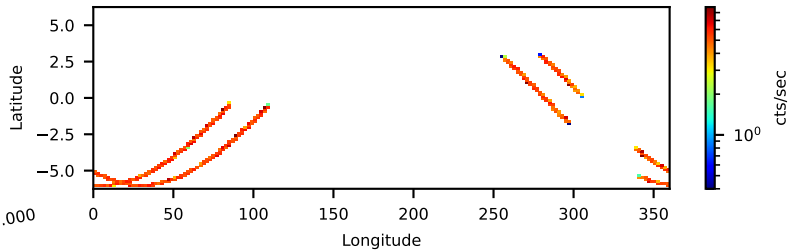

60-s bins

10013026002: 3 to 120 keV

Time  
60-s bins

10013026002: 3 to 10 keV

Time  
60-s bins

10013026002: 30 to 120 keV