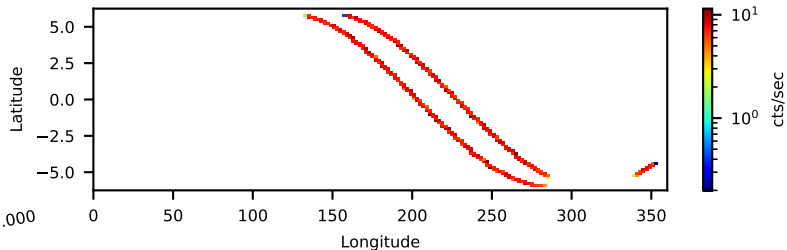

60-s bins

10013024002: 3 to 120 keV

Time
60-s bins

10013024002: 3 to 10 keV

Time
60-s bins

10013024002: 30 to 120 keV