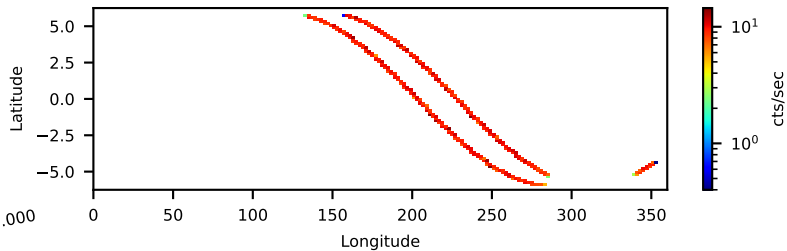

60-s bins

10013024002: 3 to 120 keV

Time
60-s bins

10013024002: 3 to 10 keV

Time
60-s bins

10013024002: 30 to 120 keV