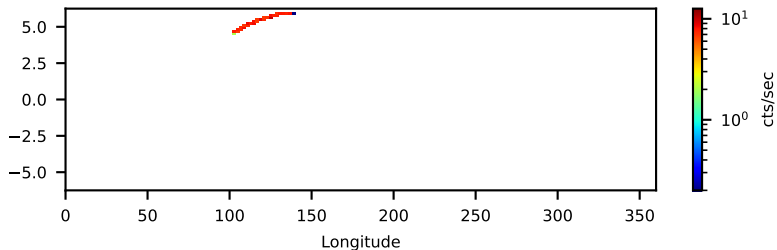

60-s bins

10013008001: 3 to 120 keV

Time
60-s bins

10013008001: 3 to 10 keV

Time
60-s bins

10013008001: 30 to 120 keV